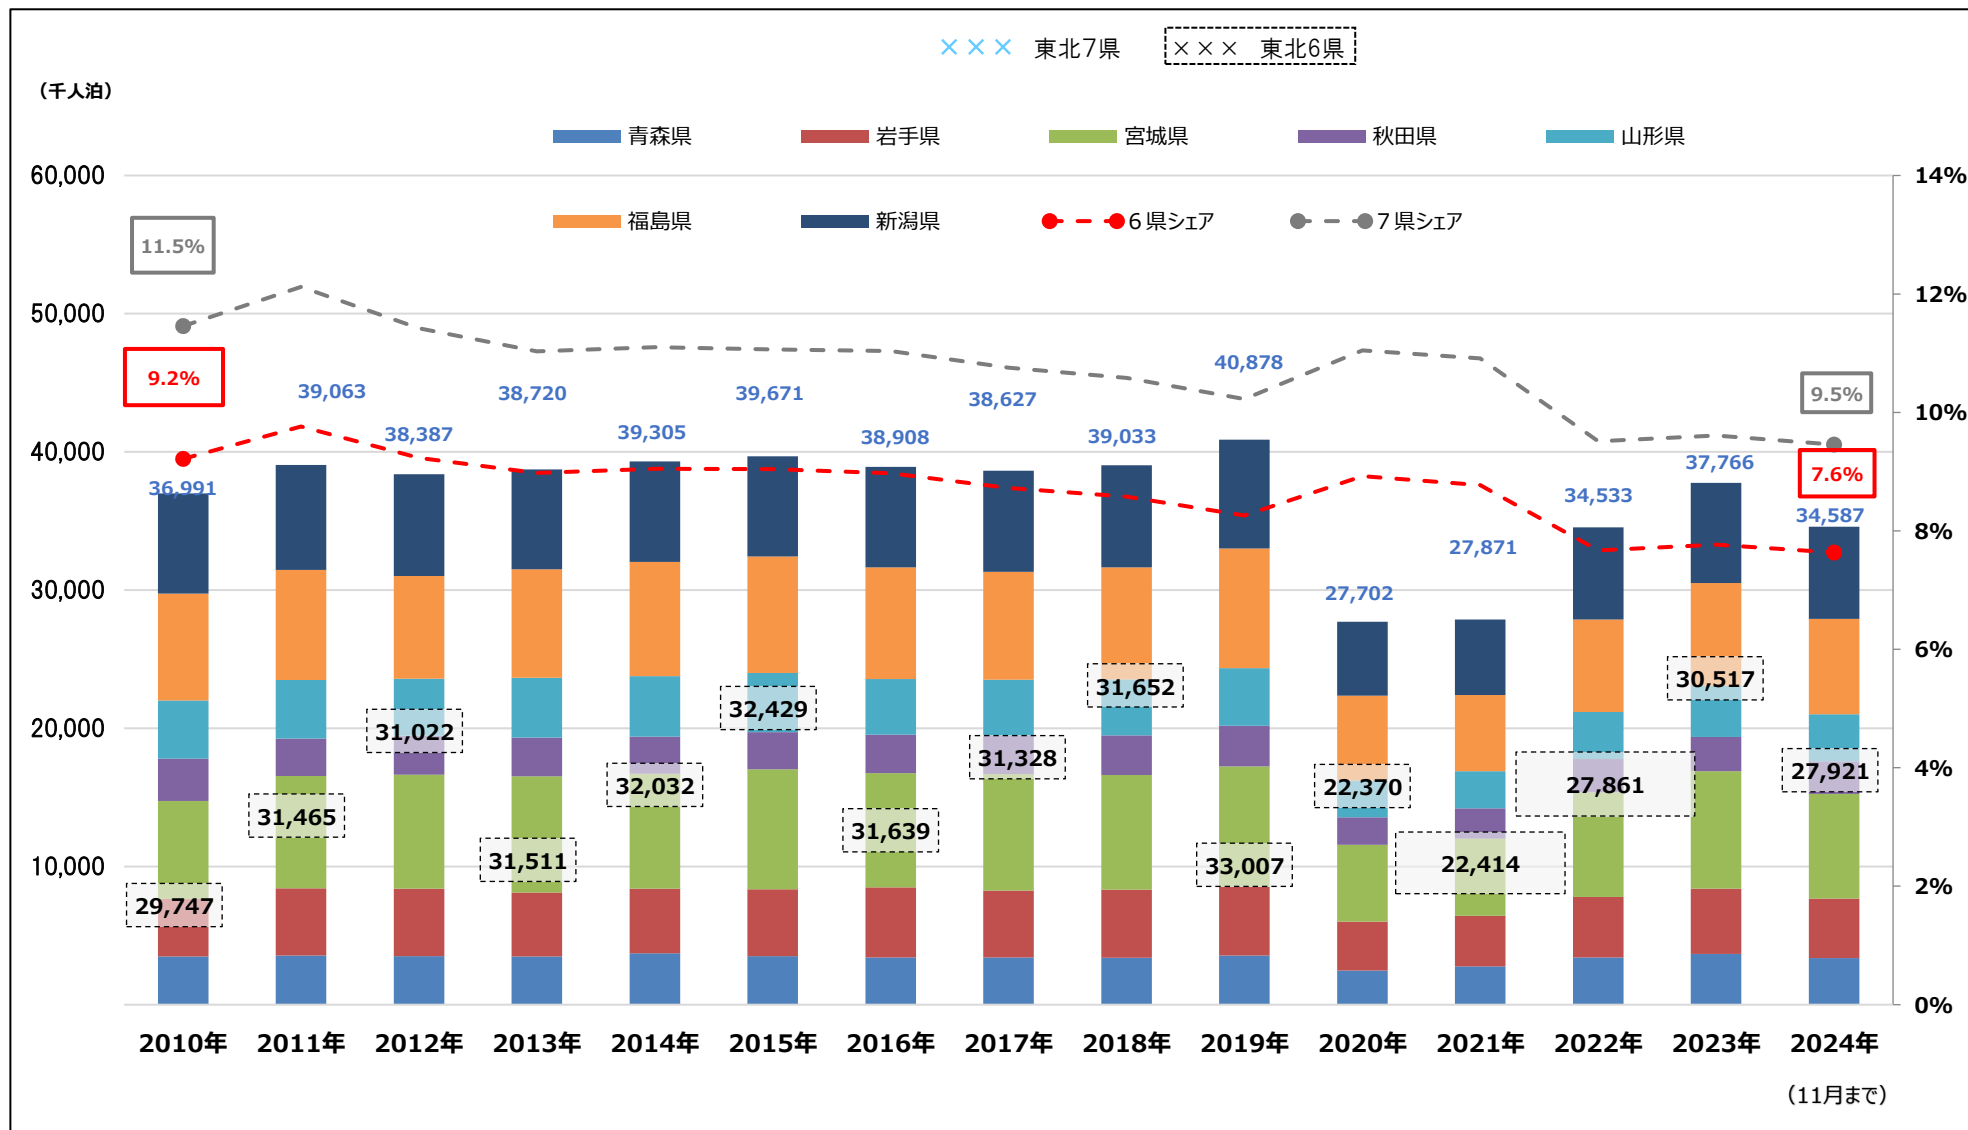

東北域内外国人宿泊者数の推移（宿泊者数・シェア）

延べ宿泊者数推移（2024年11月末日現在）

東北域内宿泊者数（外国人除く）の推移（宿泊者数・シェア）

延べ宿泊者数推移（2024年11月末日現在）

資料：観光庁「宿泊旅行統計調査」外国人延べ宿泊者数（従業者数10人以上の施設）推移表（月別）1月31日発表