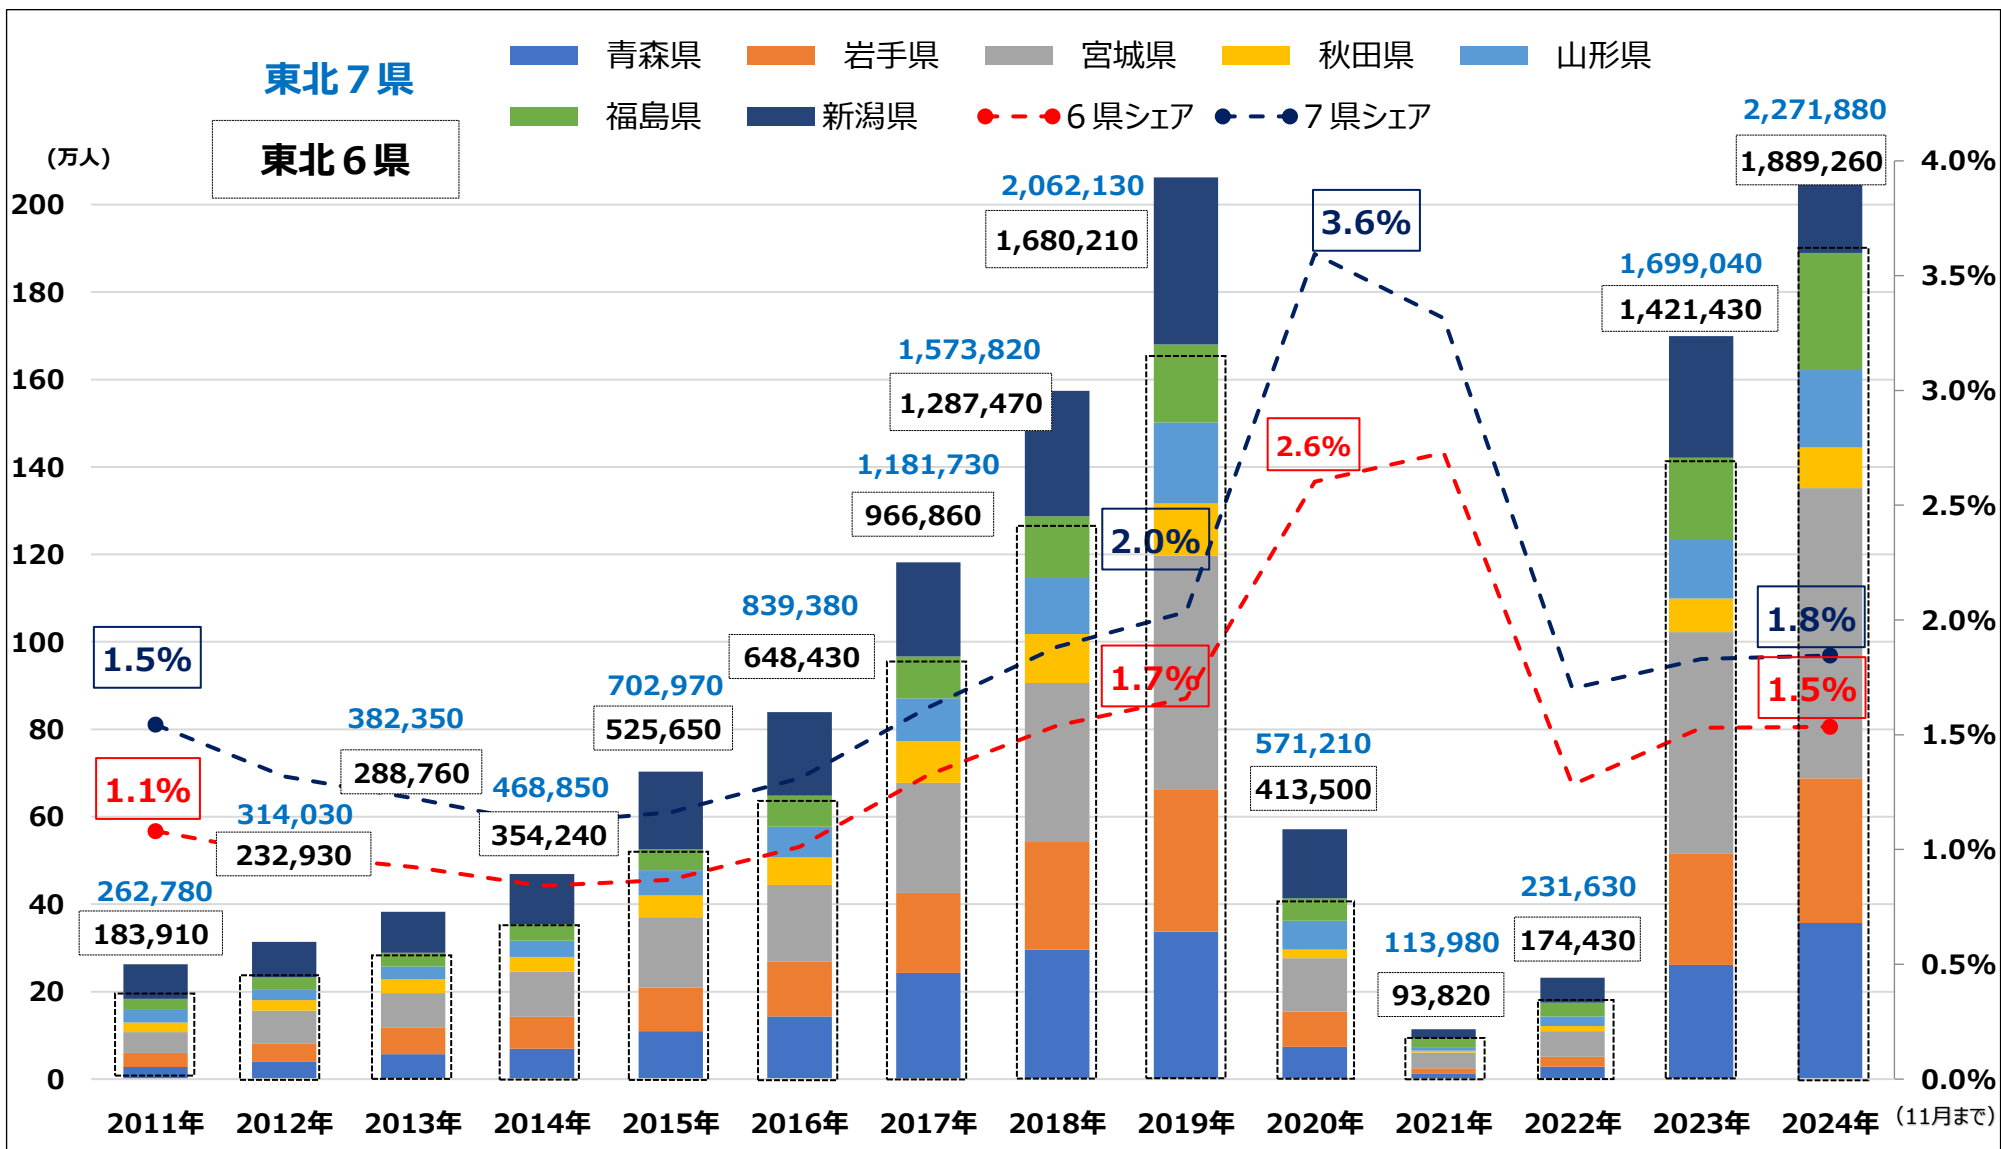

東北域内外国人宿泊者数の推移（宿泊者数・シェア）

延べ宿泊者数推移（2024年11月末日現在）

東北域内宿泊者数（外国人除く）の推移（宿泊者数・シェア）

延べ宿泊者数推移（2024年11月末日現在）

資料：観光庁「宿泊旅行統計調査」外国人延べ宿泊者数（従業者数10人以上の施設）推移表（月別）1月31日発表