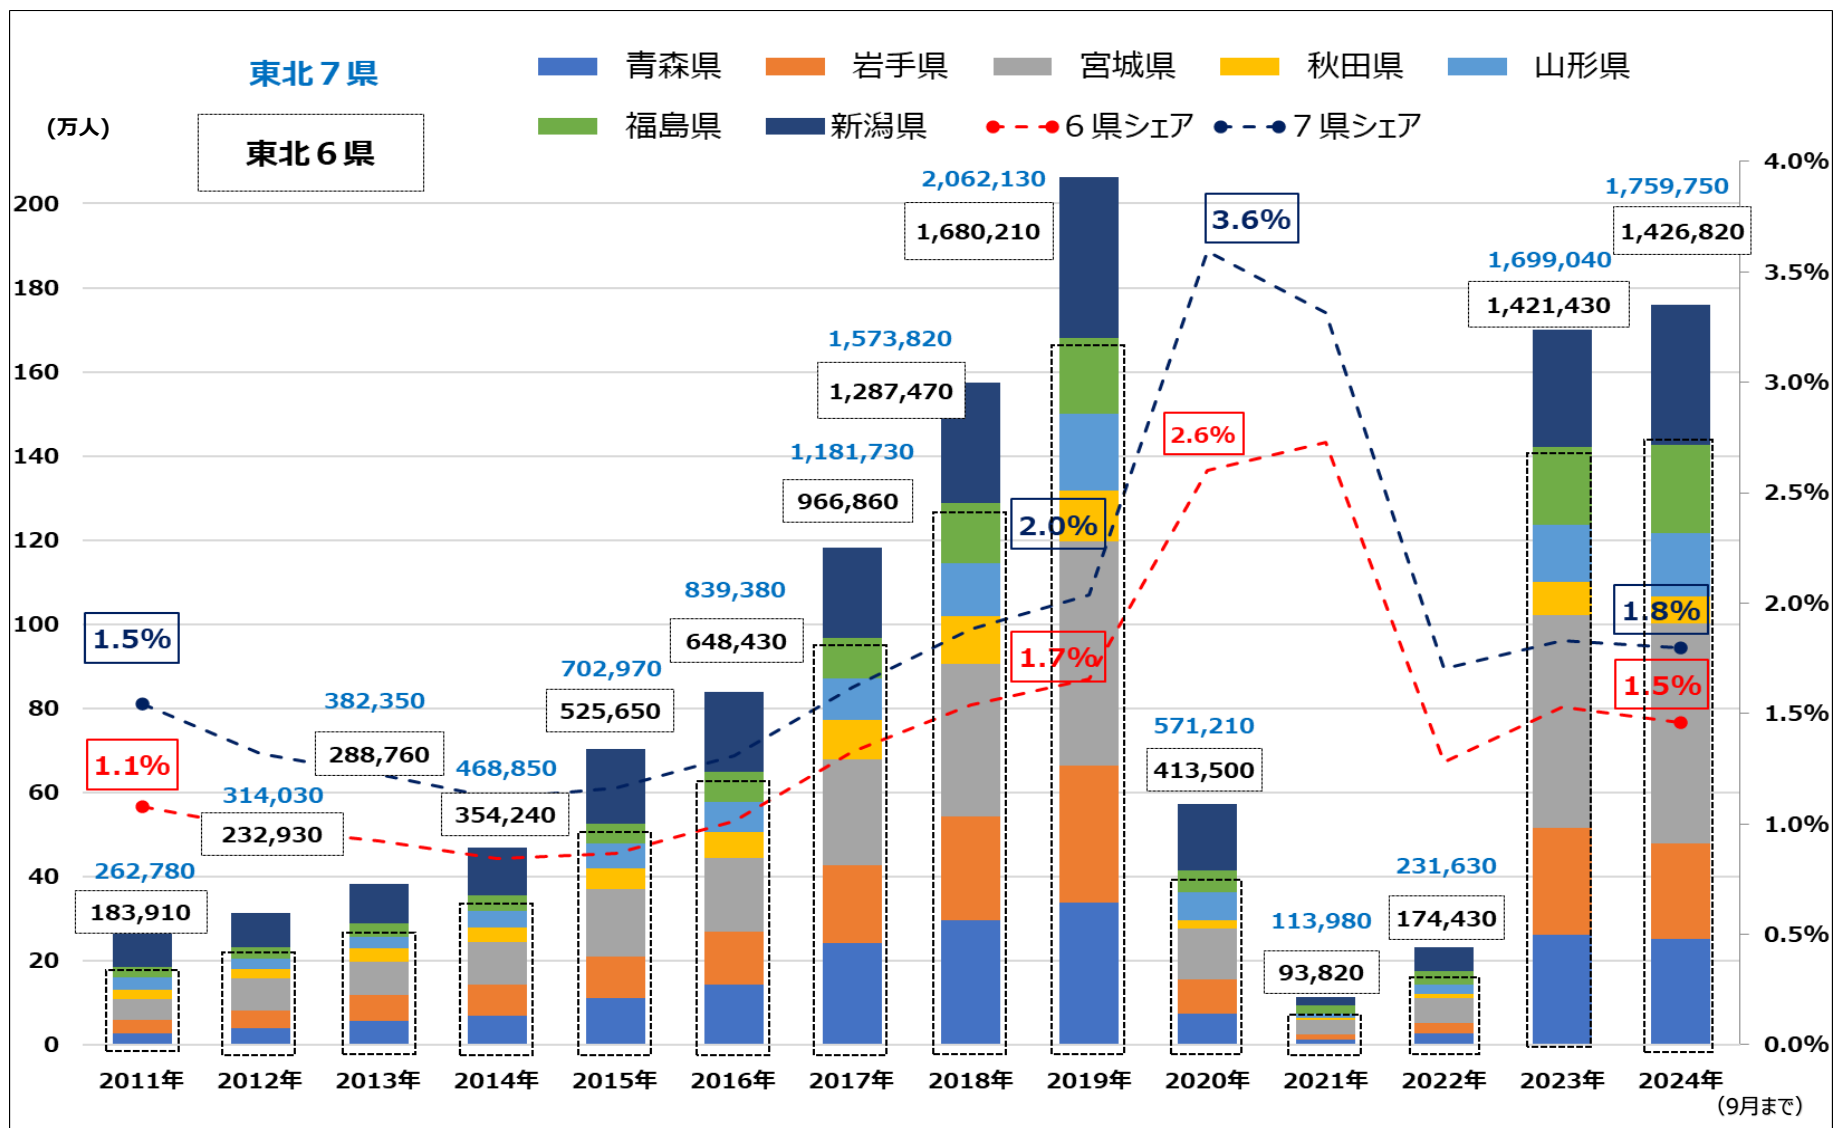

東北域内外国人宿泊者数の推移（宿泊者数・シェア）

延べ宿泊者数推移（2024年9月末日現在）

東北域内宿泊者数（外国人除く）の推移（宿泊者数・シェア）

延べ宿泊者数推移（2024年9月末日現在）