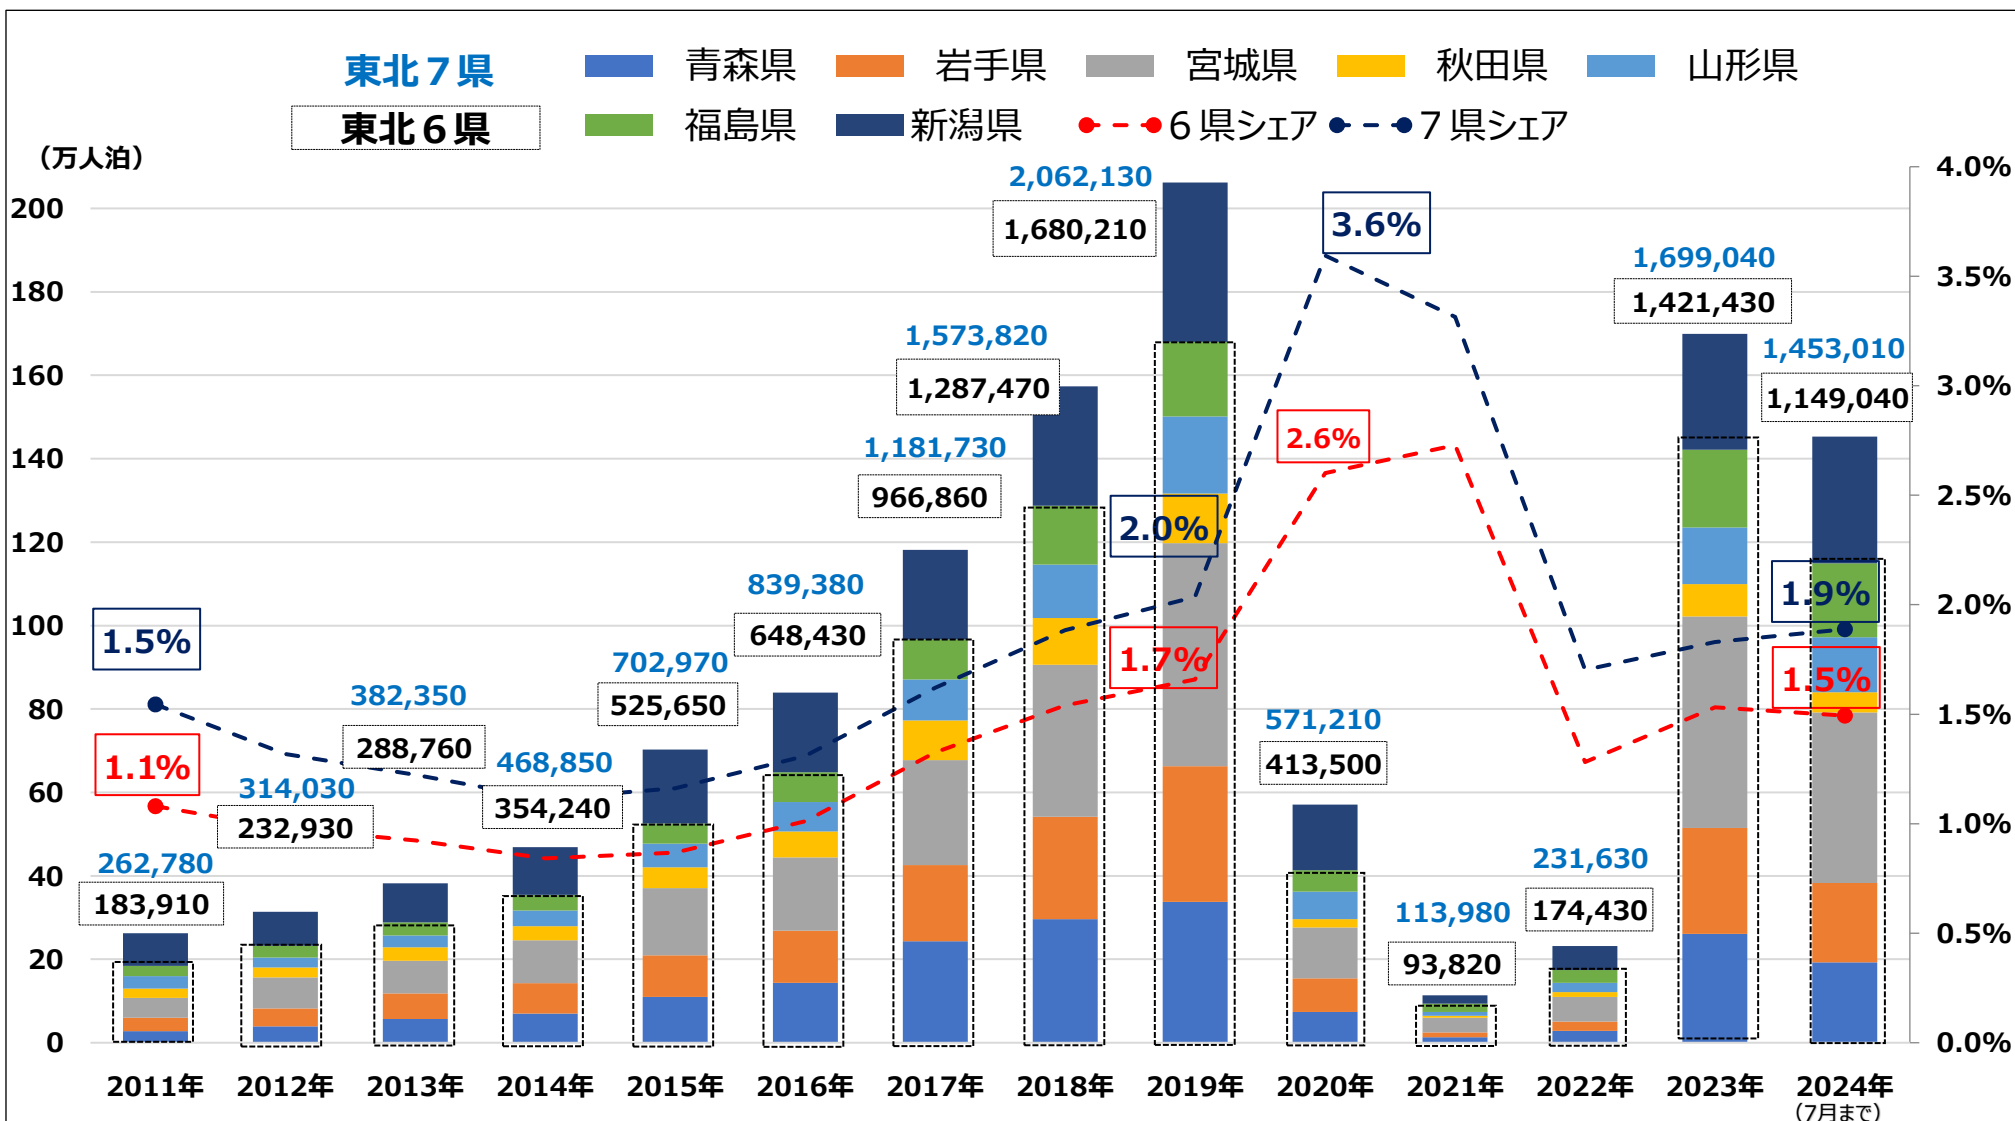

東北域内外国人宿泊者数の推移（宿泊者数・シェア）

延べ宿泊者数推移（2024年7月末日現在）

東北域内宿泊者数（外国人除く）の推移（宿泊者数・シェア）

延べ宿泊者数推移（2024年7月末日現在）