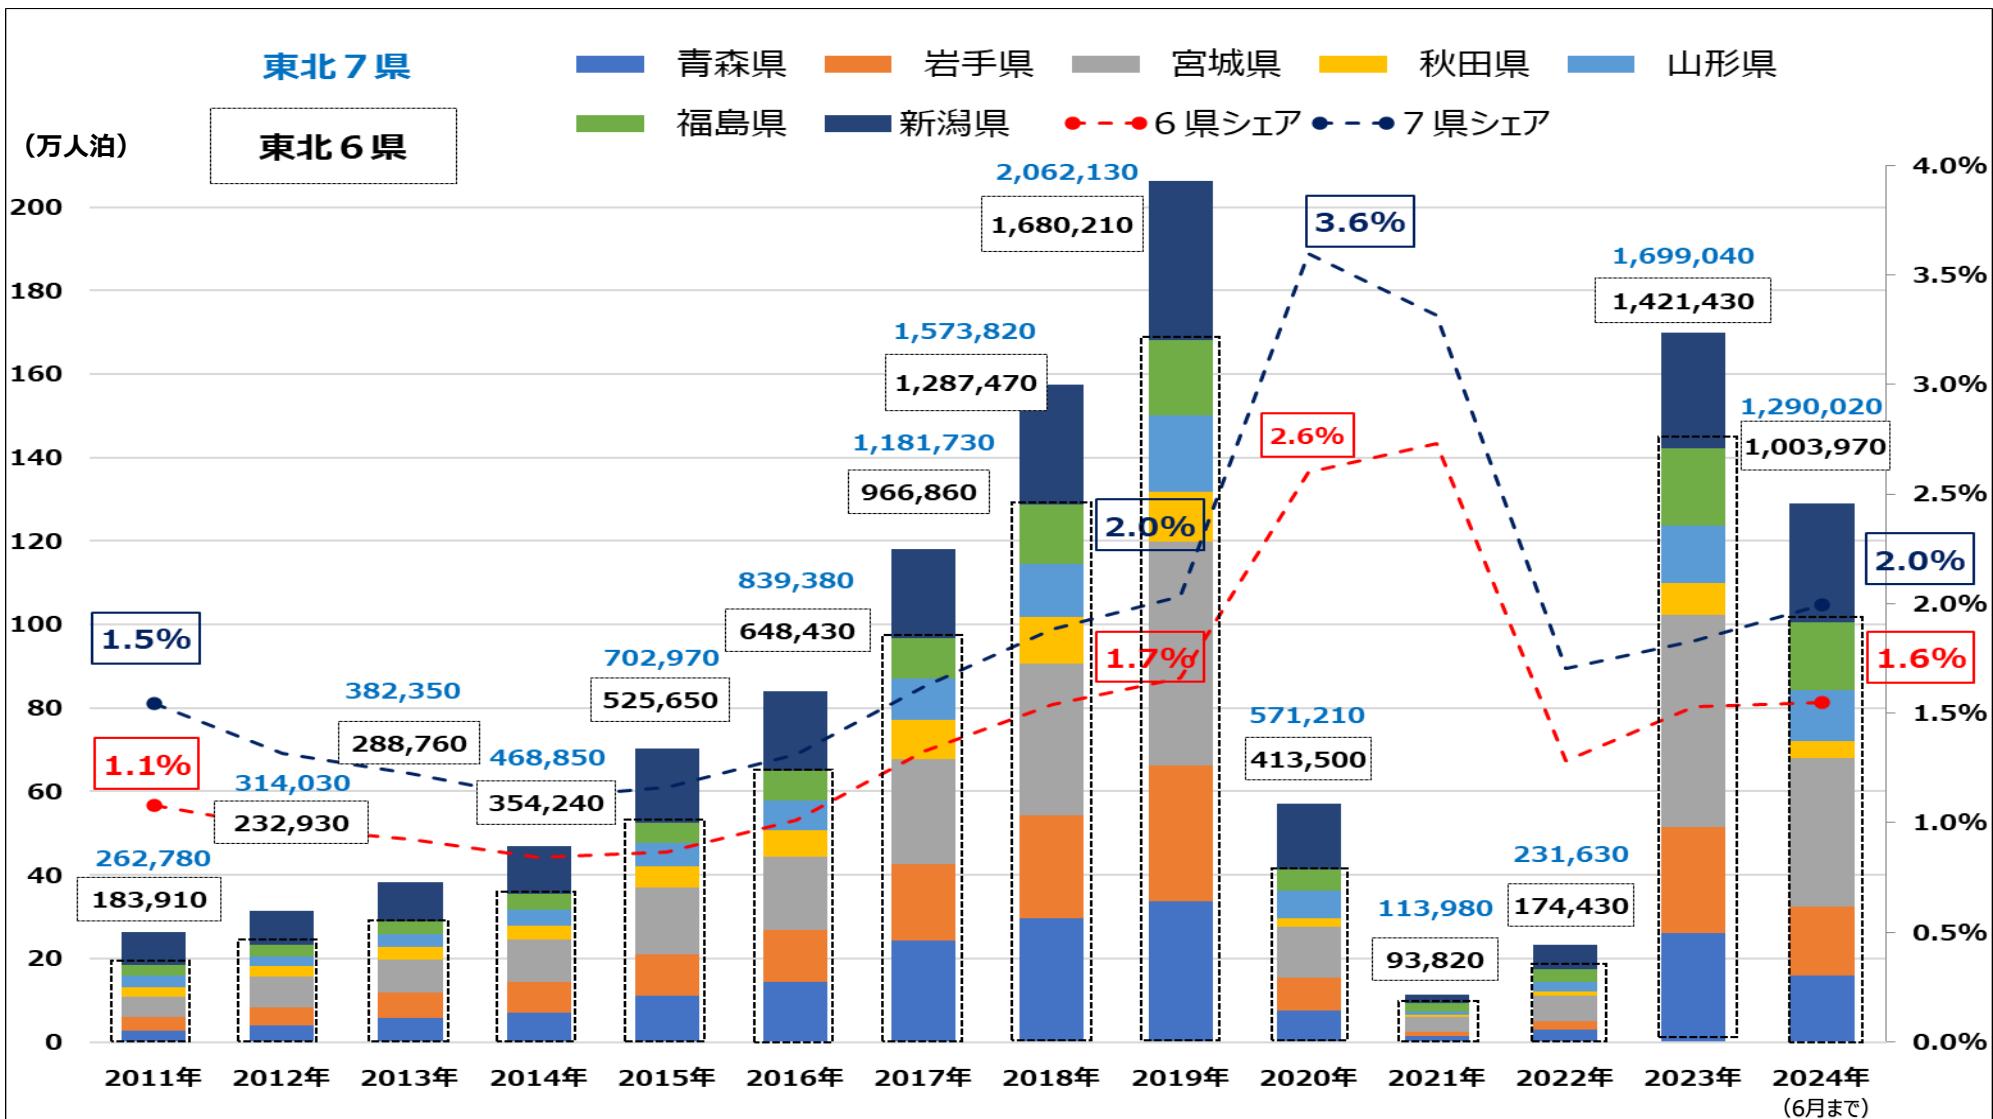

東北域内外国人宿泊者数の推移（宿泊者数・シェア）

延べ宿泊者数推移（2024年6月末日現在）

資料：観光庁「宿泊旅行統計調査」外国人延べ宿泊者数（従業者数10人以上の施設）推移表（月別）8月30日発表

東北域内宿泊者数（外国人除く）の推移（宿泊者数・シェア）

延べ宿泊者数推移（2024年6月末日現在）