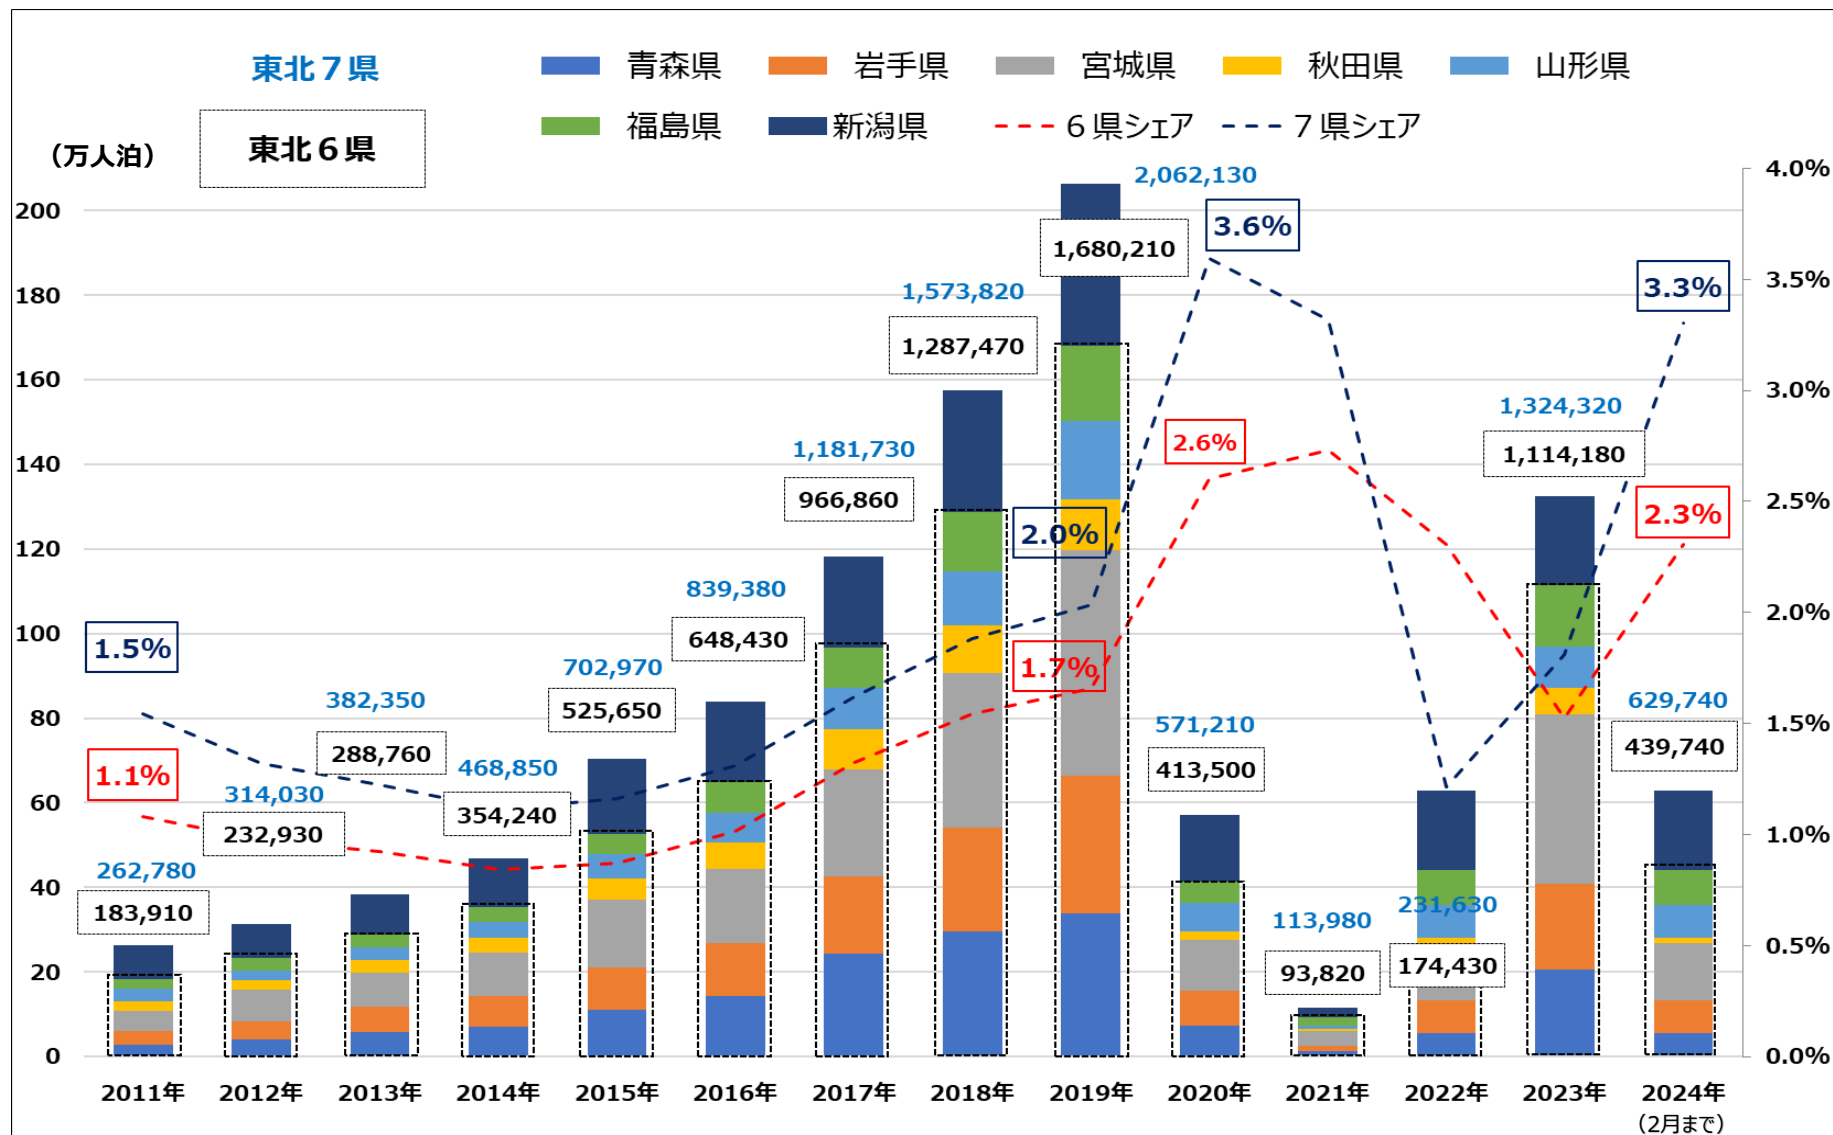

東北域内外国人宿泊者数の推移（宿泊者数・シェア）

延べ宿泊者数推移（2024年2月末日現在）

資料：観光庁「宿泊旅行統計調査」外国人延べ宿泊者数（従業者数10人以上の施設）推移表（月別）4月30日発表

東北域内宿泊者数（外国人除く）の推移（宿泊者数・シェア）

延べ宿泊者数推移（2024年2月末日現在）